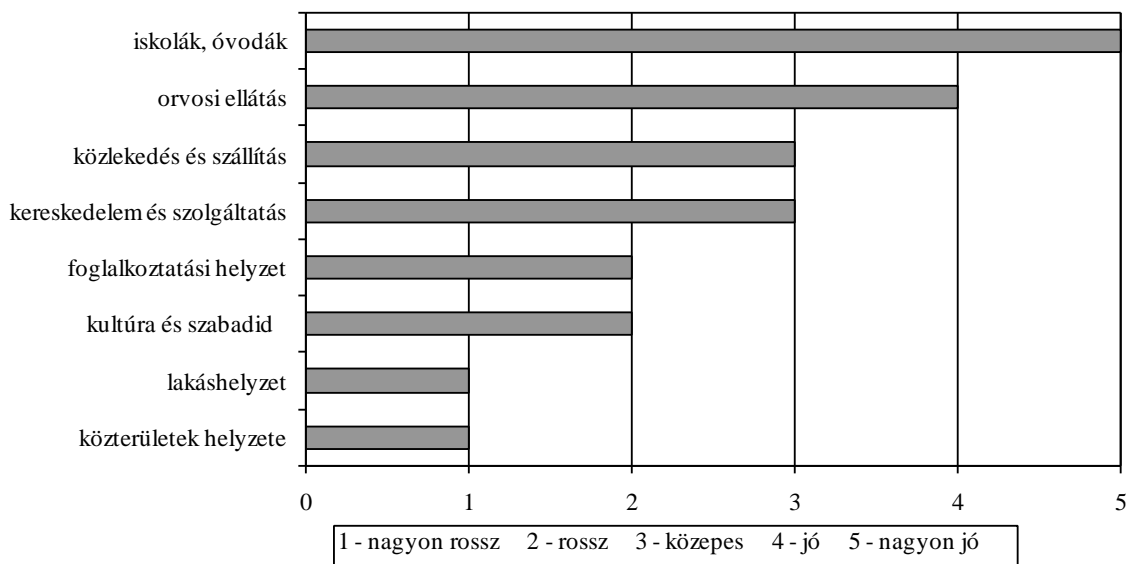

### Csepel helyzetének értékelése

Forrás: Interreg II C (CADSES) program elemzése 2001

### Csepel szociológiai helyzetének értékelése

Forrás: Interreg II C (CADSES) program elemzése 2001