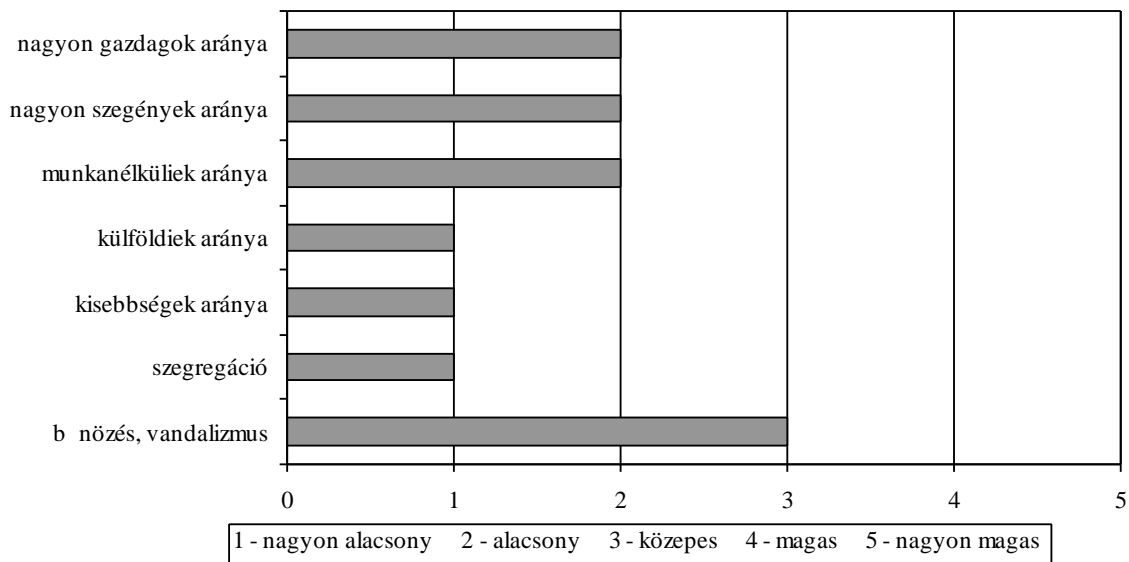

### Csepel helyzetének értékelése

Forrás: Interreg II C (CADSES) program elemzése 2001

### Csepel szociológiai helyzetének értékelése

Forrás: Interreg II C (CADSES) program elemzése 2001